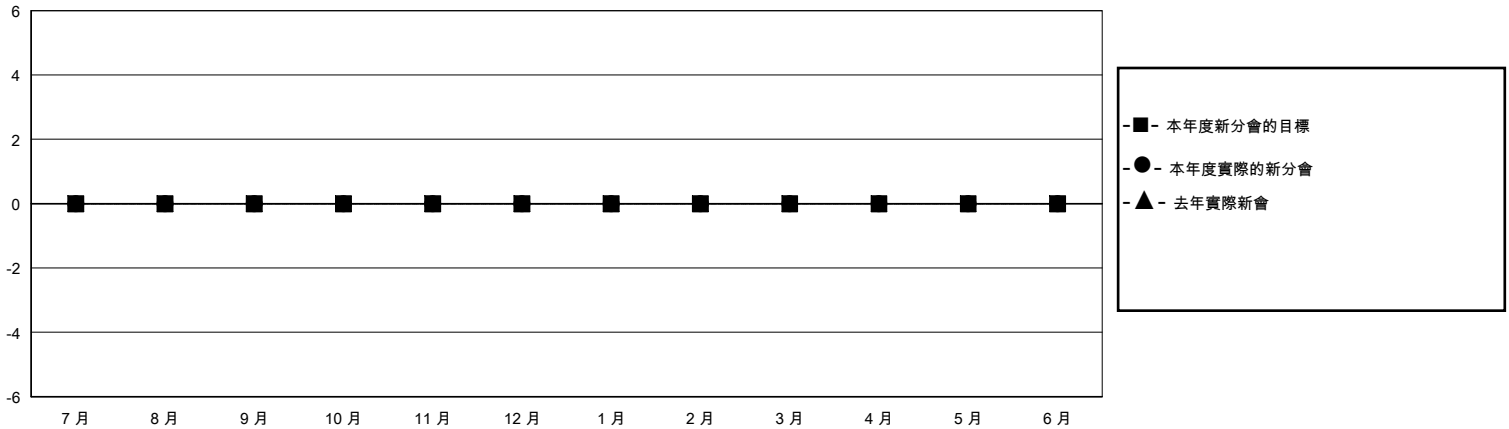

MONTHLY MEMBERSHIP PROGRESS REPORT

District 300B 5

Results as of: 9/30/2023

GMT:

地點 REP OF CHINA

GMT憲章區

分會			
成果 2023-2024			
季	新分會目標	新會	會員流失的分會
7月/8月/9月	0	0	0
10月/11月/12月	0	0	0
1月/2月/3月	0	0	0
4月/5月/6月	0	0	0

位會員@每位須繳			
成果 2023-2024			
季	會員淨增長目標	實際會員增長數	實際退會會員 (包括轉會)
7月/8月/9月	0	331	31
10月/11月/12月	0	0	0
1月/2月/3月	0	0	0
4月/5月/6月	0	0	0

目標與實際新會累積

目標和實際會員累積

已取消的分會: 0	40 CLUBS OF 52 增添1位或以上的新會員	性別分佈	
		男	1,179 (72.24%)
		女	452 (27.70%)
放棄的會員	點擊這裡取得彙計會員數據	總計家庭單位會員數	
過世		0	135
分會已取消		支付減半會費的家庭會員	
其他		100	
總計		31	