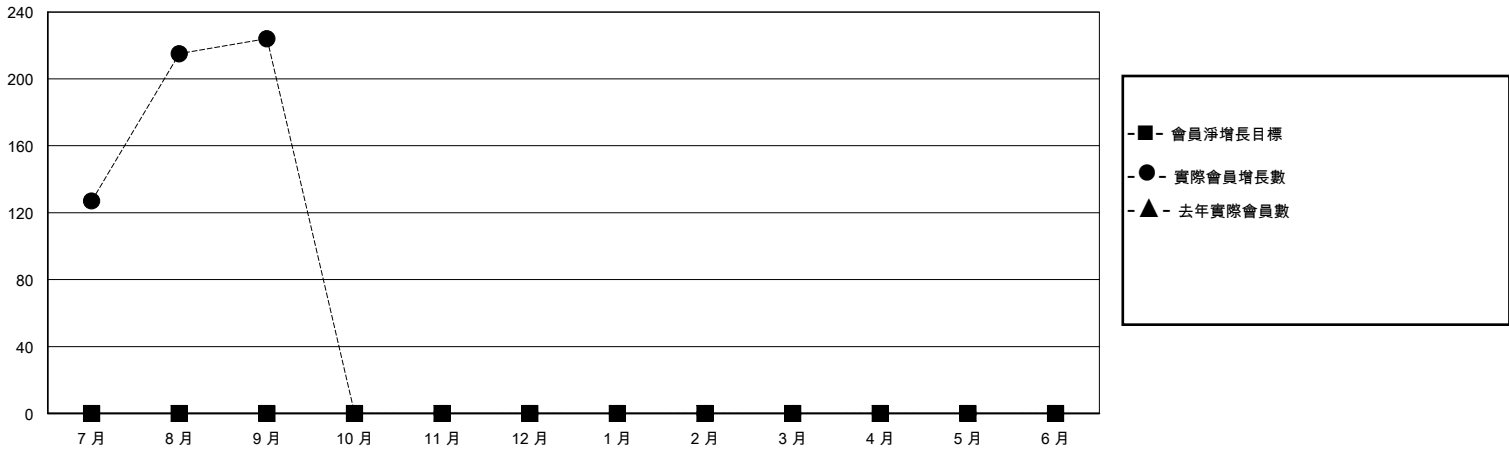

MONTHLY MEMBERSHIP PROGRESS REPORT

District 300B 5

Results as of: 9/30/2023

GMT:

地點 REP OF CHINA

GMT憲章區

分會			
成果 2023-2024			
季	新分會目標	新會	會員流失的分會
7月/8月/9月	0	0	0
10月/11月/12月	0	0	0
1月/2月/3月	0	0	0
4月/5月/6月	0	0	0

位會員@每位須繳			
成果 2023-2024			
季	會員淨增長目標	實際會員增長數	實際退會會員 (包括轉會)
7月/8月/9月	0	331	31
10月/11月/12月	0	0	0
1月/2月/3月	0	0	0
4月/5月/6月	0	0	0

目標與實際新會累積

目標和實際會員累積

已取消的分會: 0	40 CLUBS OF 52 增添1位或以上的新會員	性別分佈	
		男	1,179 (72.24%)
		女	452 (27.70%)
放棄的會員	點擊這裡取得彙計會員數據	總計家庭單位會員數	
過世		0	135
分會已取消		支付減半會費的家庭會員	
其他		100	
總計		31	